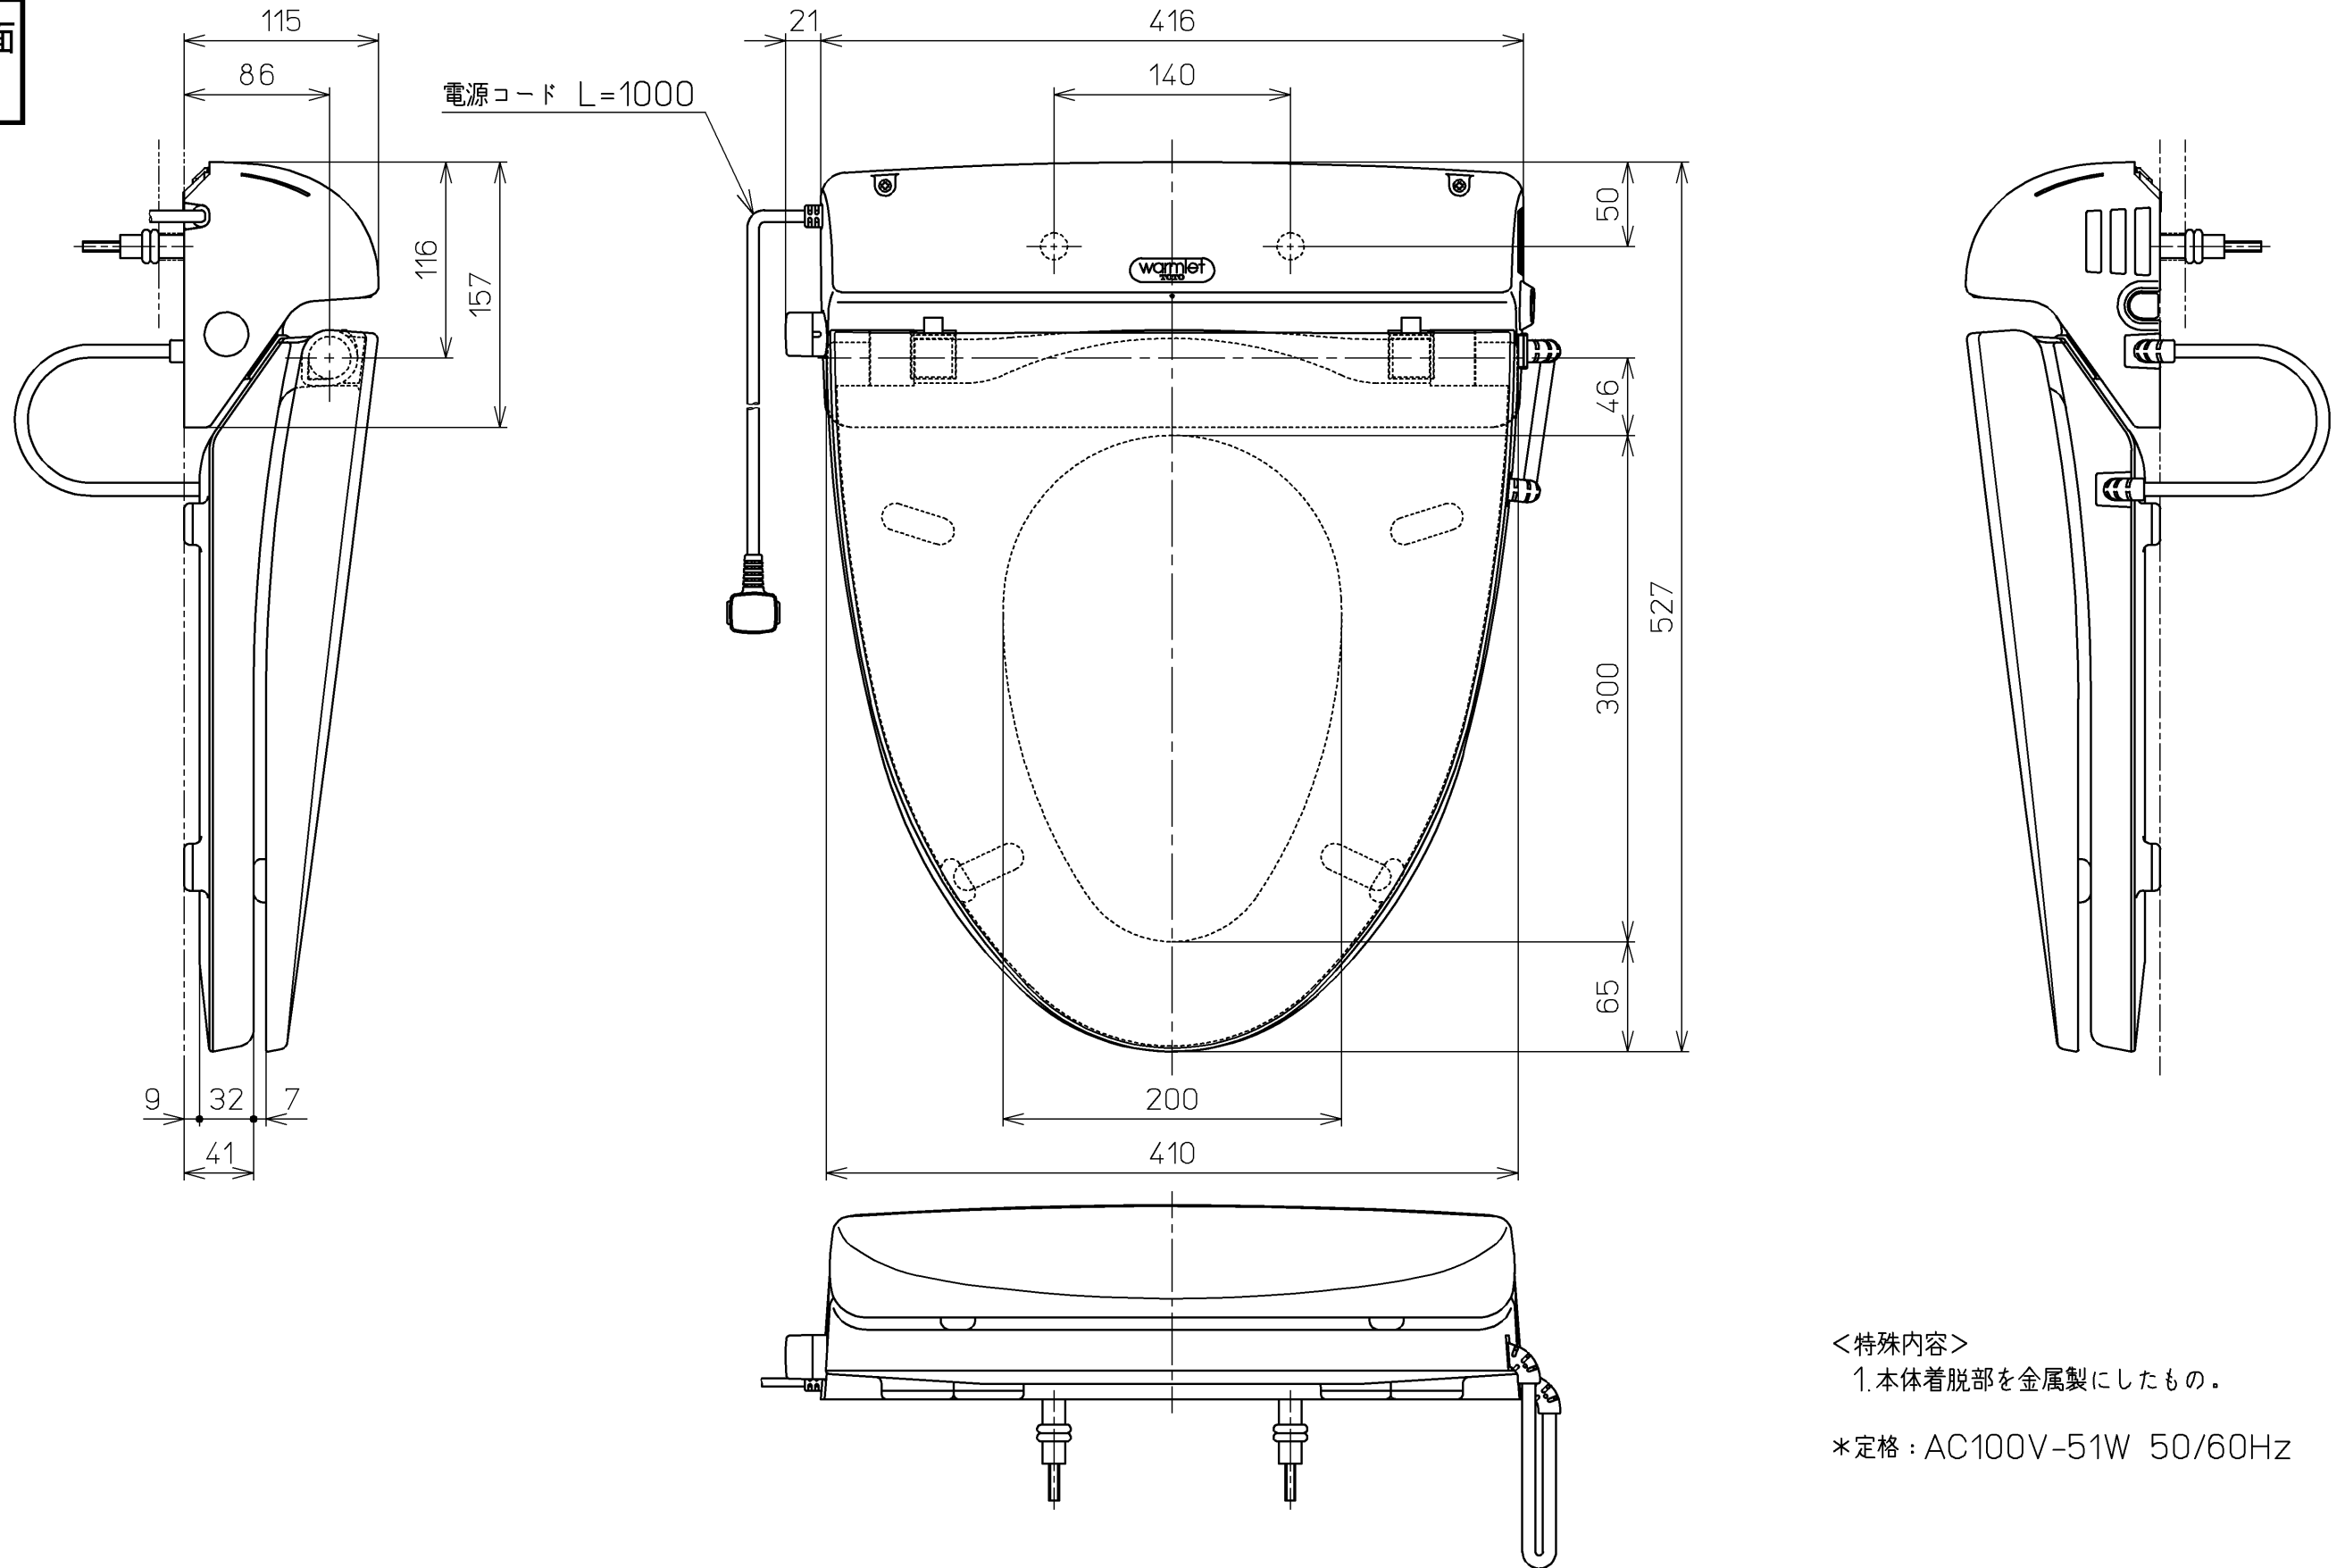

生産中止図面

2011/01

<特殊内容>

1. 本体着脱部を金属製にしたもの。

*定格：AC100V-51W 50/60Hz

TOTO		☉	単位 mm	名称
製図 中野	検図 藤原 池田	日付 02-08-01	尺度 1 : 4	暖房便座
備考				品番 TCF109V80R
				図番 TCF109V80_A1030
				ページNo. 1-1 (改)